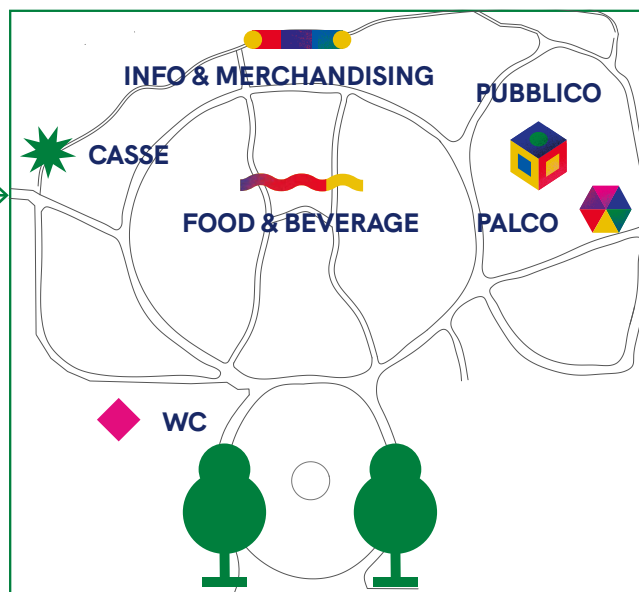

**INGRESSO**  
Corso Ercole I d'Este

**H 19**  
apertura cancelli  
e casse  
**H 20**  
inizio concerti

**USCITA**  
Corso Porta Mare

### SULL'ERBA

- Il pubblico siede a terra in aree da 1, 2, 3 o 4 persone. Le piazzole sono distanziate e chiaramente delimitate.
- I posti non sono numerati ma vengono assegnati all'arrivo e indicati dal personale, in base alla disponibilità.
- I congiunti possono acquistare biglietti da 2, 3 o 4 e occupare posti contigui compilando una dichiarazione all'ingresso.
- Non è consentito scambiarsi di posto o occupare posti diversi, anche se liberi.

#### PORTA UN TELO E METTITI COMODO!

- Rilassati sull'erba e al punto ristoro;
- rispetta il parco e non gettare sigarette e rifiuti a terra;
- per la tua pausa, cerca le aree fumatori

**SE ABBIAMO TIPOLOGIE DIVERSE DI BIGLIETTO (DA 1, 2, 3 O DA 4) POSSIAMO SEDERCI TUTTI INSIEME O CONTIGUI?** Piazzole con capienze diverse si trovano in zone diverse della platea e non sono contigue. Ai gruppi che si presentano assieme all'ingresso e ne fanno richiesta, saranno assegnati posti in aree contigue in base alla disponibilità al momento dell'arrivo.